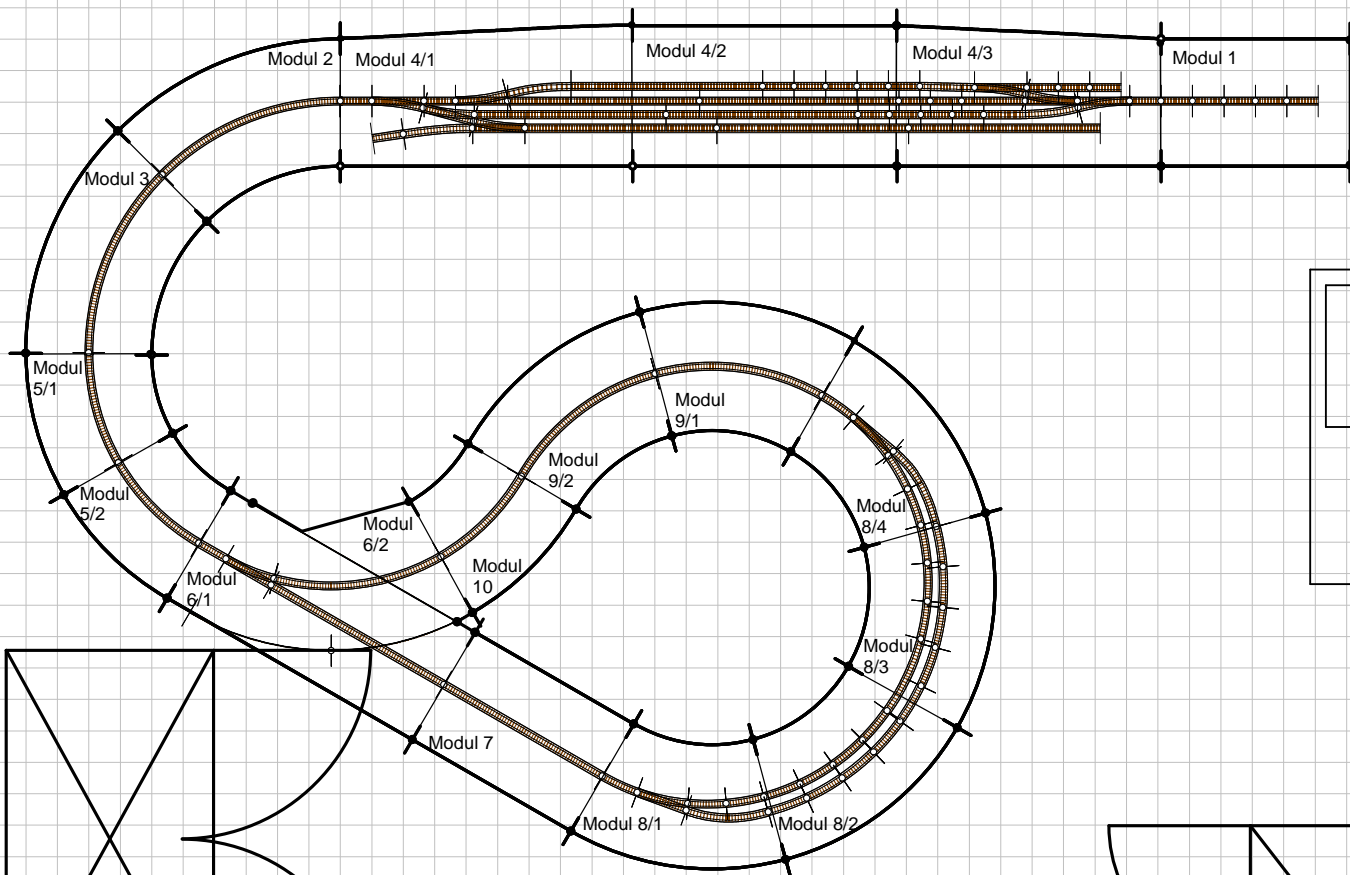

100,0 mm

Okno

Okno

Okno
Topení

Kola

Vstupní dveře